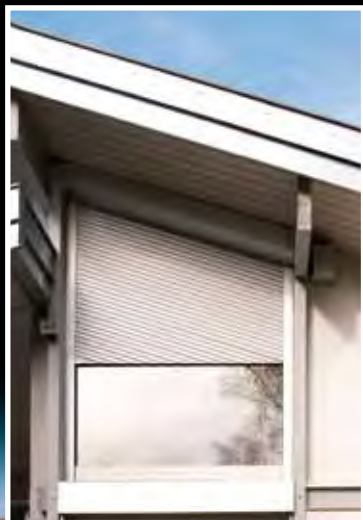

KVALITA A TRADICE VLASTNÍ VÝROBY

Atypické rolety

Atypické rolety jsou určeny pro asymetrická okna nejrůznějších tvarů - např. obloukového či trojúhelníkového tvaru atd. Navíjecí box může mít čtvercový nebo kulatý tvar. Záleží na Vašem výběru, který typ se Vám lépe hodí k designu domu.

Nabízíme: Atypické rolety - shora dolů
Atypické rolety - zdola nahoru
Zastínění zimní zahrady

U rolet je box umístěn ve spodní části a roleta se vytahuje ze spodní části nahoru. Nebo naopak je box umístěn v horní části a roleta se stahuje z horní části dolů.

Také nabízíme zastínění zimních zahrad pomocí roletového systému. Rolety jsou umístěny jak na horní části, tak po stranách zimní zahrady.

Box včetně vodících lišt nabízíme ve všech odstínech RAL. Je vyroben z extrudovaného hliníku, který se vyznačuje vysokou životností. Lamely jsou z válcovaných hliníkových profilů, které jsou plněné polyuretanovou pěnou. Tím je zajištěna vysoká tepelná a zvuková izolace. Roleta je ovládána motorem s koncovým spínačem.