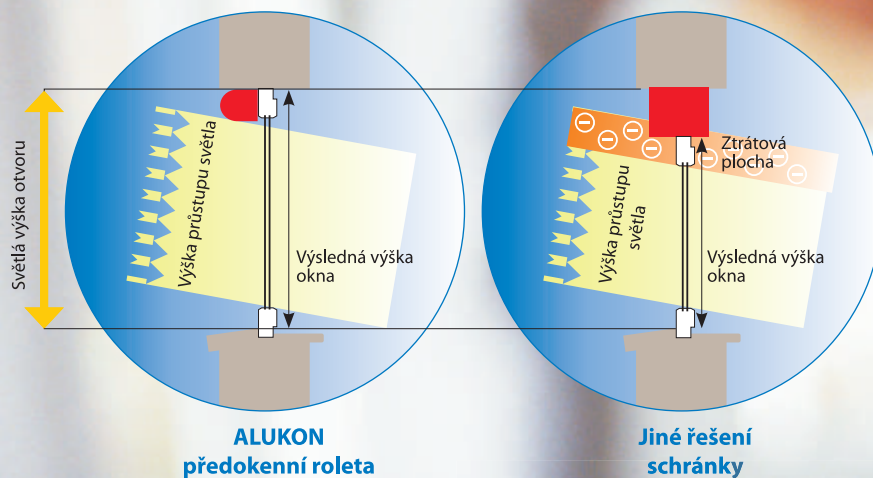

Proč je roleta od firmy
zajímavá?

VĚTŠÍ PROSKLENÁ PLOCHA – VÍCE SVĚTLA

Montáží před okno se světlá výška otvoru
méně sníží. Tím se zvětší výška oken.

PŘEDOKENNÍ SCHRÁNKA MŮŽE BÝT ZABUDOVÁNA DODATEČNĚ

Schránka je umístěna na okenním rámu
bez nutných změn na stávajícím okně.

VŠECHNO OD JEDNOHO

Při montáži předokenní rolety odpadají
dodatečné zednické práce.

KREATIVNÍ VYTVÁŘENÍ FASÁDY

Zvýrazňují svými možnostmi tvarů
a variantami barev a nenechávají otevřená
žádná přání architektů

Světlo přináší pohodu