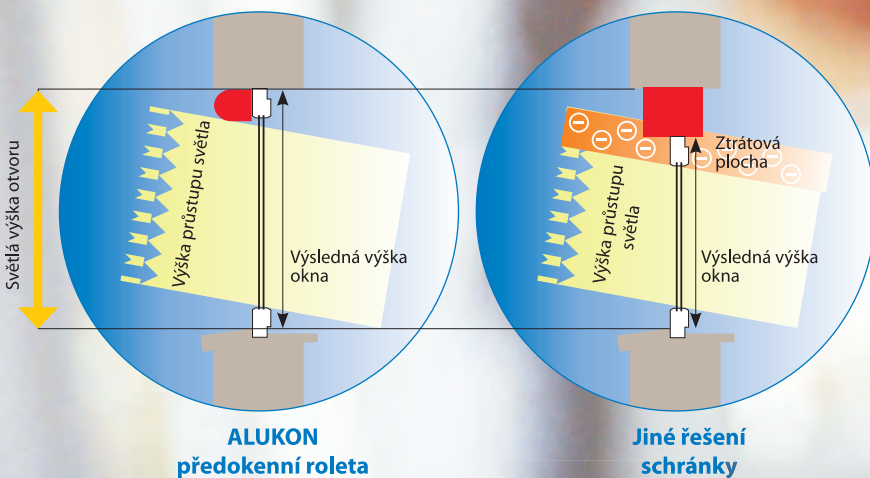

Proč je roleta od firmy zajímavá?

VĚTŠÍ PROSKLENÁ PLOCHA – VÍCE SVĚTLA

Montáží před okno se světlá výška otvoru méně sníží. Tím se zvětší výška oken.

PŘEDOKENNÍ SCHRÁNKA MŮŽE BÝT ZABUDOVÁNA DODATEČNĚ

Schránka je umístěna na okenním rámu bez nutných změn na stávajícím okně.

VŠECHNO OD JEDNOHO

Při montáži předokenní rolety odpadají dodatečné zednické práce.

KREATIVNÍ VYTVÁŘENÍ FASÁDY

Zvýrazňují svými možnostmi tvarů a variantami barev a nenechávají otevřená žádná přání architektů

Světlo přináší pohodu