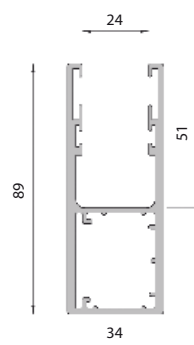

Vodící lišta PP89

HLINÍKOVÉ ROLOVACÍ MŘÍŽE

Lamela PEK 77

Lamela PEK 80

Bočnice 300 x 300 mm

Bočnice s podjezdem 300 x 300 mm
a 350 x 350 mm

Konzole KNB bez boxu

Vodící lišta PP 89