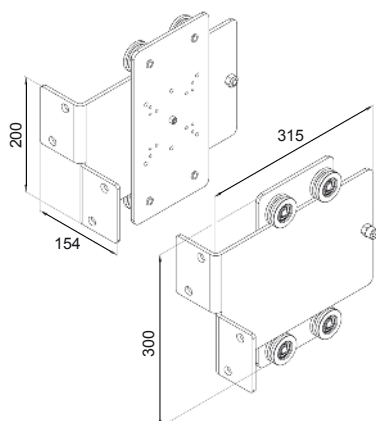

Vodící lišta PP89

HLINÍKOVÉ ROLOVACÍ MŘÍŽE

Lamela PEK 77

Lamela PEK 80

Bočnice 300 x 300 mm

Bočnice s podjezdem 300 x 300 mm
a 350 x 350 mm

Konzole KNB bez boxu

Vodící lišta PP 89