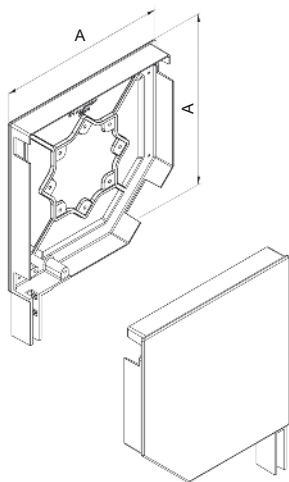

Vodící lišta PP89

HLINÍKOVÉ ROLOVACÍ MŘÍŽE

Lamela PEK 77

Lamela PEK 80

Bočnice 300 x 300 mm

Bočnice s podjezdem 300 x 300 mm
a 350 x 350 mm

Konzole KNB bez boxu

Vodící lišta PP 89