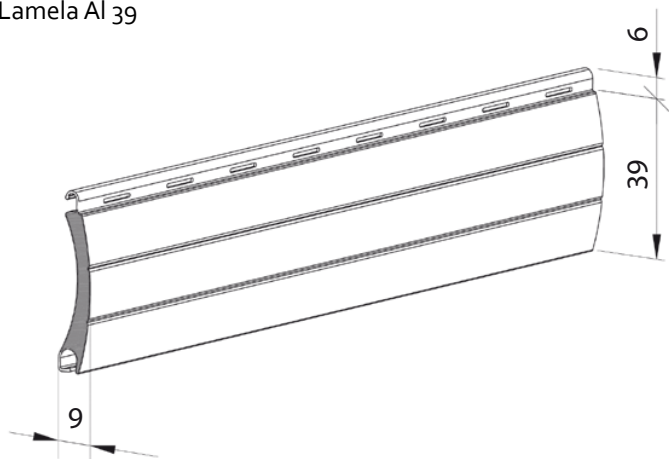

TECHNICKÉ INFORMACE

ROLETY

Lamela Al 39