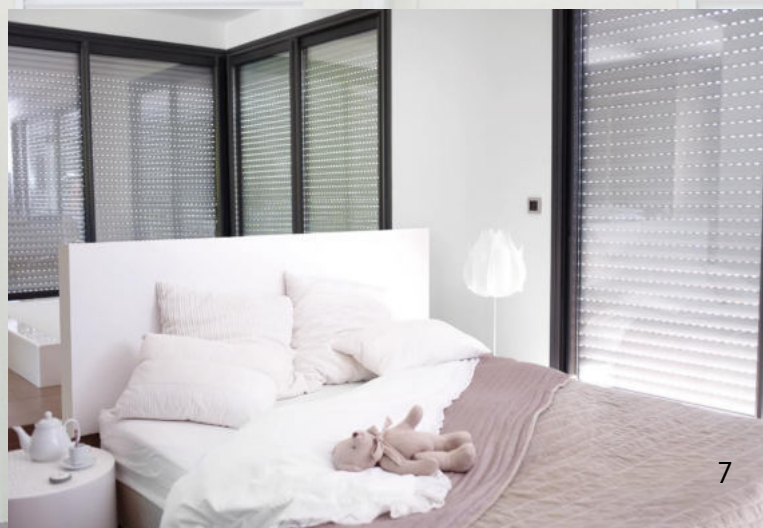

Předokenní roleta pro dodatečnou montáž je umístěna do otvoru, ve kterém je umístěno okno nebo na fasádu nad okenní otvor. Kotví se přes vodící lišty na okenní rám, fasádu nebo do ostění. Roleta má viditelný hliníkový box (45°). Pancíř rolety je složen z hliníkových lamel, které jsou plné a perforované. Pokud roletu úplně nezavřete, pronikne Vám do interiéru světlo i čerstvý vzduch. Výška lamely je 39 mm a tloušťka lamely 9 mm. Vodící lišty nabízíme v několika typech provedení.

Barevné provedení pro rolety nabízíme v několika odstínech (základní i příplatkové barvy). Barevně lze sladit vodítka, box rolety i pancíř.

K roletám pro dodatečnou montáž lze osadit integrovanou síť proti hmyzu.

Rolety lze ovládat ručně pomocí navijáku (šňůrový nebo popruhový) nebo pomocí motoru (na spínač či dálkové ovládání).