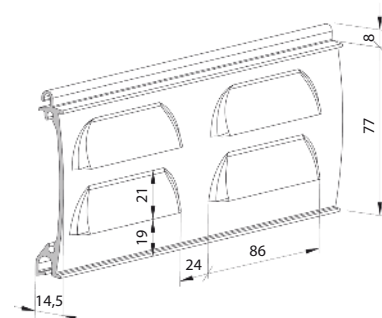

Větrací lamela