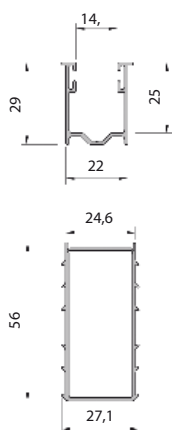

Box - rolety pro novostavby

Box - rolety se sítí

Vodící lišty

PUH 29
(HELUZ)

PP 53

PP 53/ODS

PP 68

PPD 79