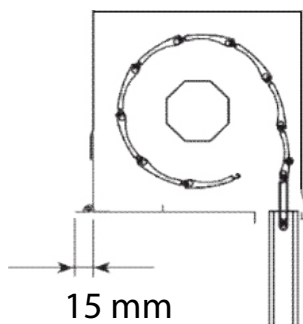

Box - rolety pro novostavby