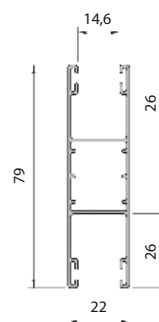

Box - rolety pro novostavby

Box - rolety se sítí

Vodící lišty

PUH 29
(HELUZ)

PP 53

PP 53/ODS

PP 68

PPD 79