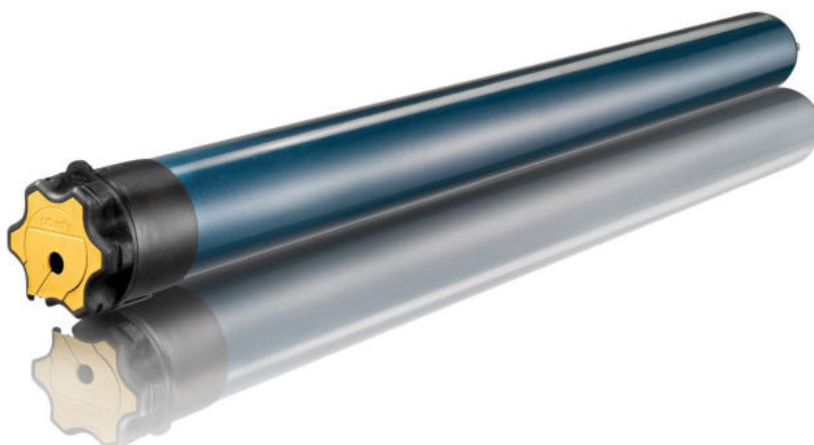

Vyberte si nejvhodnější typ ovládání pro váš dům:

- Kabelová technologie – nástěnný ovladač i pohon jsou propojeny kabelem
- Radiová technologie – pohon je připojen na přívod kabelem a ovladače mu vysílají radiové povely
- Inteligentní technologie - pohon je připojen na přívod kabelem a ovládáte pomocí aplikace, například v telefonu

K pohonům nabízíme širokou škálu ovladačů, časovačů a příslušenství. Ještě se tak znásobí užitečný komfort z předokenních rolet.