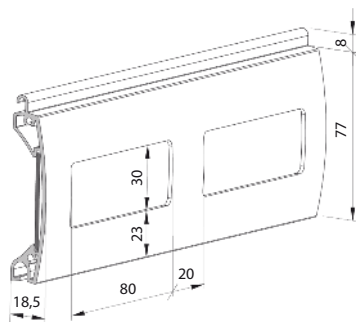

Prosvětlovací lamela