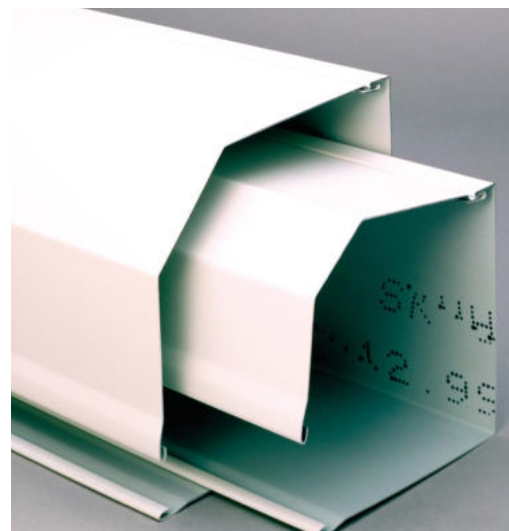

PŘEDOKENNÍ ROLETY PRO DODATEČNOU MONTÁŽ