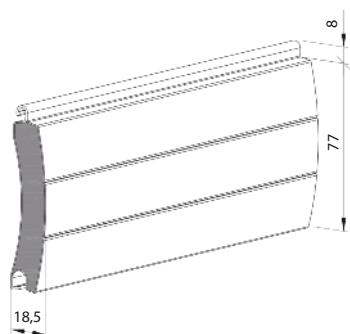

ROLOVACÍ VRATA

Lamela P77