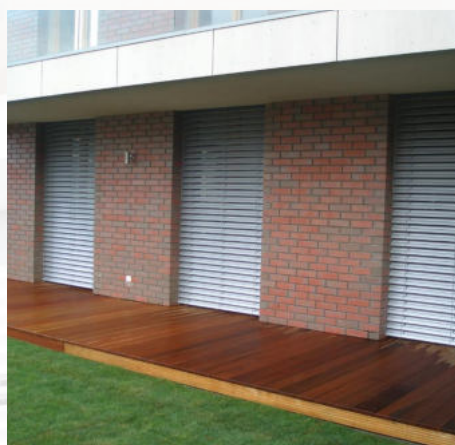

■ VENKOVNÍ ŽALUZIE