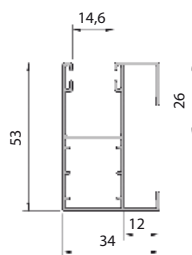

Box - rolety pro novostavby

Box - rolety se sítí

Vodící lišty

PUH 29
(HELUZ)

PP 53

PP 53/ODS

PP 68

PPD 79