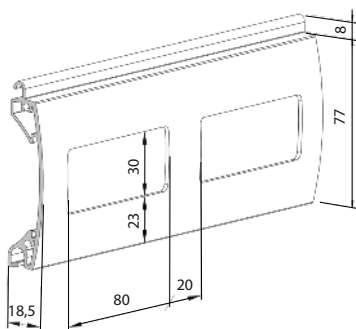

Vodící lišta PP89

HLINÍKOVÉ ROLOVACÍ MŘÍŽE

Lamela PEK 77

Lamela PEK 80

Bočnice 300 x 300 mm

Bočnice s podjezdem 300 x 300 mm
a 350 x 350 mm

Konzole KNB bez boxu

Vodící lišta PP 89