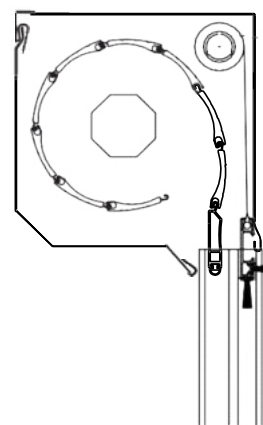

Box - rolety se sítí