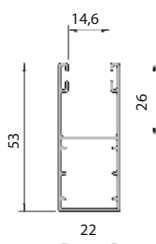

Box - rolety pro novostavby

Box - rolety se sítí

Vodící lišty

PUH 29
(HELUZ)

PP 53

PP 53/ODS

PP 68

PPD 79