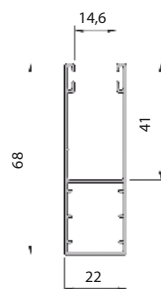

Box - rolety pro novostavby

Box - rolety se sítí

Vodící lišty

PUH 29
(HELUZ)

PP 53

PP 53/ODS

PP 68

PPD 79