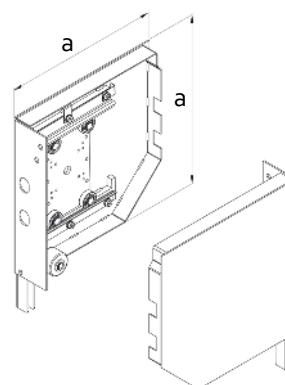

Vodící lišta PP89

HLINÍKOVÉ ROLOVACÍ MŘÍŽE

Lamela PEK 77

Lamela PEK 80

Bočnice 300 x 300 mm

Bočnice s podjezdem 300 x 300 mm
a 350 x 350 mm

Konzole KNB bez boxu

Vodící lišta PP 89