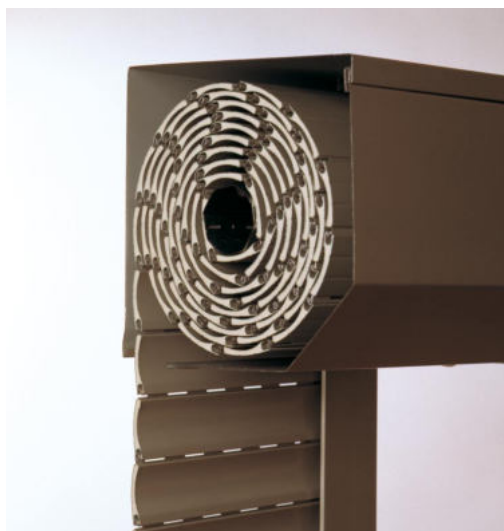

PŘEDOKENNÍ ROLETY PRO NOVOSTAVBY

Předokenní roleta pro novostavby je instalována v době výstavby či rozsáhlé rekonstrukce domu či bytu. Je vyrobena z hliníkového zaomítacího boxu (90°), který je instalován do překladu nebo do připraveného prostoru nad oknem. Pancíř rolety je složen z hliníkových plných a perforovaných lamel, které jsou vyplněny polyuretanovou pěnou. Perforované lamely při nedovření rolety slouží jako průhledy pro světlo a vzduch. Výška lamely je 39 mm a tloušťka lamely 9 mm. Vodící lišty nabízíme v několika typech provedení (jednoduché, dvojvodítko, podložkové vodítko).

Rolety lze ovládat ručně pomocí navijáku (šňůrový nebo popruhový) nebo pomocí motoru (na spínač či dálkové ovládání).

PŘEDOKENNÍ ROLETY PRO DODATEČNOU MONTÁŽ

Hlavní důvody proč si pořídit předokenní rolety:

PŘEDOKENNÍ ROLETY PRO DODATEČNOU MONTÁŽ

Předokenní roleta pro dodatečnou montáž je umístěna do otvoru, ve kterém je umístěno okno nebo na fasádu nad okenní otvor. Kotví se přes vodící lišty na okenní rám, fasádu nebo do ostění. Roleta má viditelný hliníkový box (45°). Pancíř rolety je složen z hliníkových lamel, které jsou plné a perforované. Pokud roletu úplně nezavřete, pronikne Vám do interiéru světlo i čerstvý vzduch. Výška lamely je 39 mm a tloušťka lamely 9 mm. Vodící lišty nabízíme v několika typech provedení.

HLINÍKOVÉ ROLOVACÍ MŘÍŽE

Hliníkové mříže jsou ideální pro luxusní prodejny k ochraně jejich výloh a uplatnění najdou i u jednotlivých vstupů do prodejen v nákupních centrech.

Pancíř je tvořený z lamel z vysoce masivní slitiny hliníku lité pod tlakem. Hliník je sám o sobě vysoce moderní materiál, ale samozřejmě nabízíme i možnost jeho lakování, takže lze esteticky sladit s designem celého prostoru. Použitím kvalitních komponentů je zajištěna velmi vysoká životnost hliníkové mříže včetně všech pohyblivých součástí.