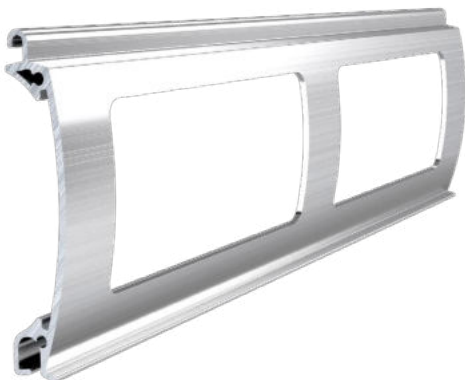

HLINÍKOVÉ ROLOVACÍ MŘÍŽE

Hliníkové mříže jsou ideální pro luxusní prodejny k ochraně jejich výloh a uplatnění najdou i u jednotlivých vstupů do prodejen v nákupních centrech.

Pancíř je tvořený z lamel z vysoce masivní slitiny hliníku lité pod tlakem. Hliník je sám o sobě vysoce moderní materiál, ale samozřejmě nabízíme i možnost jeho lakování, takže lze esteticky sladit s designem celého prostoru. Použitím kvalitních komponentů je zajištěna velmi vysoká životnost hliníkové mříže včetně všech pohyblivých součástí.

HLINÍKOVÉ ROLOVACÍ MŘÍŽE

PEK 77

PEK 80

Nabízíme 2 typy provedení hliníkovým mříž:

PEK 77

Rolovací mříž je sestavená z horizontálních hliníkových lamel s okénky o velikosti 80x30 mm

PEK 80

Rolovací mříž je sestavená z horizontálních hliníkových lamel s okénky o velikosti 110x53 mm