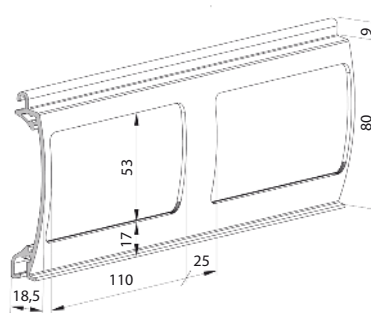

Vodící lišta PP89

HLINÍKOVÉ ROLOVACÍ MŘÍŽE

Lamela PEK 77

Lamela PEK 80

Bočnice 300 x 300 mm

Bočnice s podjezdem 300 x 300 mm
a 350 x 350 mm

Konzole KNB bez boxu

Vodící lišta PP 89