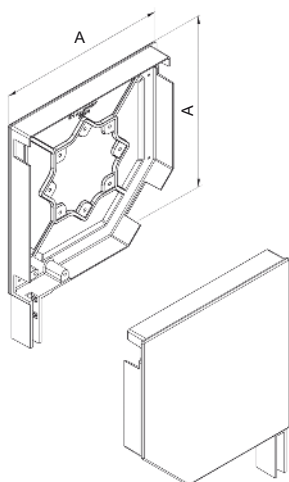

PPDO 53

ROLOVACÍ VRATA

Lamela P77

Prosvětlovací lamela

Větrací lamela

Bočnice 300 x 300

Bočnice s podjezdem 300 x 300 a 350 x 350

Konzole KNB