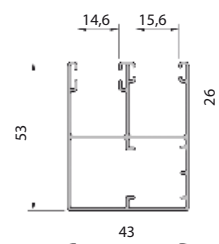

TECHNICKÉ INFORMACE

ROLETY

Box - rolety pro dodatečnou montáž

Box - rolety pro novostavby

Box - rolety se sítí

PP 53

PP 53/ODS

PP 68

PPD 79

PPDO 53