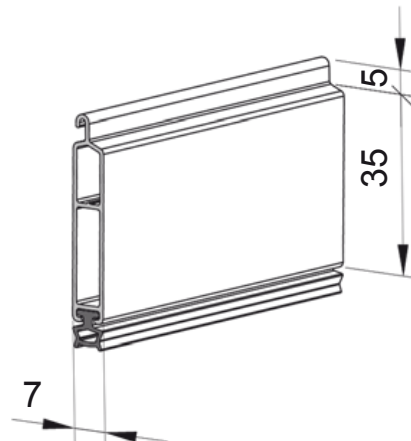

K pohonům nabízíme širokou škálu ovladačů, časovačů a příslušenství. Ještě se tak znásobí užitečný komfort z předokenních rolet.

TECHNICKÉ INFORMACE

ROLETY

Lamela Al 39

Koncová lišta

Box - rolety pro dodatečnou montáž