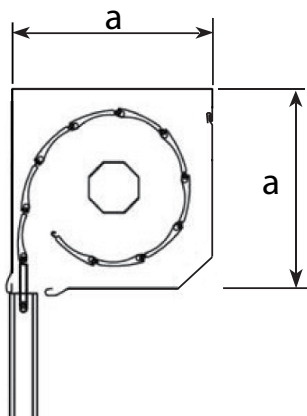

K pohonům nabízíme širokou škálu ovladačů, časovačů a příslušenství. Ještě se tak znásobí užitečný komfort z předokenních rolet.

TECHNICKÉ INFORMACE

ROLETY

Lamela Al 39

Koncová lišta

Box - rolety pro dodatečnou montáž