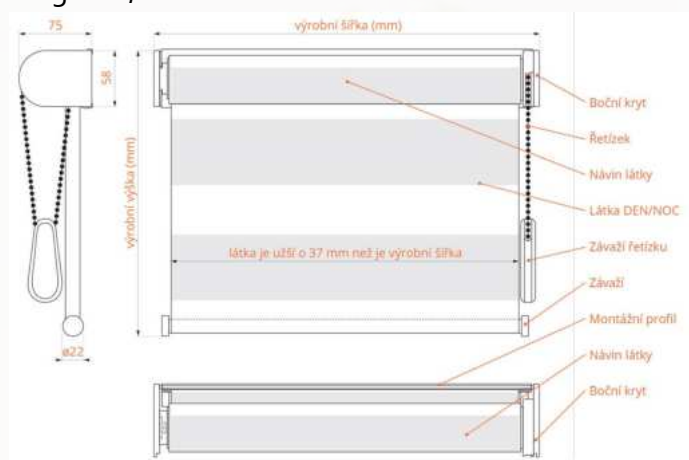

Šířka: **300 – 1300 mm**
Výška: **300 – 2200 mm**
Plocha: **až 2,2 m²**

Ovládání:

Volně se pohybuje horní i spodní profil pomocí madel. Dosáhnete tak stínění právě v místě, kde potřebujete a můžete tak regulovat množství světla v interiéru.

Šířka: **500 – 1500 mm**
Výška: **1000 – 2400 mm**
Plocha: **až 3,6 m²**

Technická data

Horizontální žaluzie

Vertikální žaluzie

Bambusové žaluzie (dřevěné)

Bambusové žaluzie (dřevěné) – lamela 25 mm

Bambusové žaluzie (dřevěné) – lamela 50 mm

Látkové rolety na střešní okna

Látkové rolety DEN a NOC

Coda D/N

Coda XL D/N

Magna D/N

Magna Mini D/N

Lolla plus D/N

Smart Rollo D/N

Okenní síť proti hmyzu

Okenní síť proti hmyzu PEVNĚ

Okenní síť ROLOVACÍ

Dveřní síť proti hmyzu

Dveřní síť proti hmyzu PLISSOVANÉ

Dveřní síť OTEVÍRACÍ

Reference

■ VÝZNAMNÉ REALIZACE