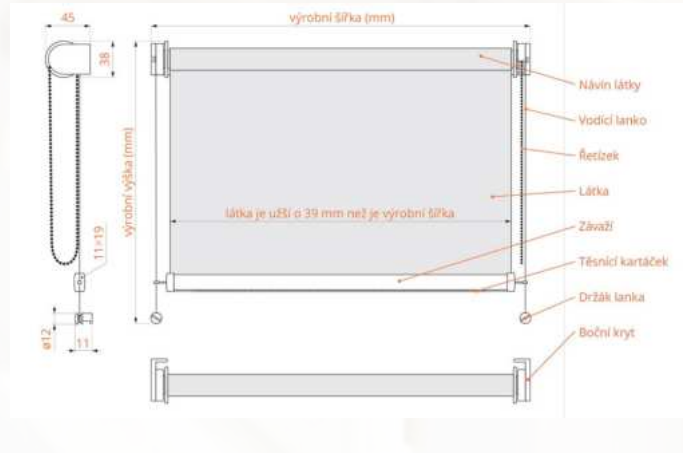

Smart Rollo