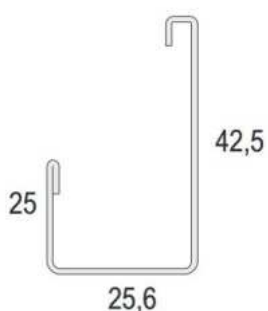

Největší výhodou je jednoduchost ovládání, minimální údržba a cenová dostupnost.

Nabízíme různé typy žaluzií - pro plastová, dřevěná i hliníková okna, pro montáž na okno či na stěnu.

ISSO ŽALUZIE

Minimální šíře: **200 mm**
Maximální šíře: **2 400 mm**
Minimální výška: **300 mm**
Maximální výška: **2 500 mm**
Maximální plocha: **2,4 m²**
Ovládání: **řetízek**

ISSO PRIM ŽALUZIE

Minimální šíře: **240 mm**
Maximální šíře: **2 200 mm**
Minimální výška: **300 mm**
Maximální výška: **2 400 mm**
Maximální plocha: **2,4 m²**
Ovládání: **řetízek**

INTERIÉROVÁ ŽALUZIE

Minimální šíře: **200 mm**
Maximální šíře: **2 200 mm**
Minimální výška: **300 mm**
Maximální výška: **2 200 mm**
Maximální plocha: **2,4 m²**
Ovládání: **tyčka a provázek**

Vertikální žaluzie a japonské stěny

Šířka: **300 – 1300 mm**
Výška: **300 – 2200 mm**
Plocha: **až 2,2 m²**

Ovládání:

Volně se pohybuje horní i spodní profil pomocí madel. Dosáhnete tak stínění právě v místě, kde potřebujete a můžete tak regulovat množství světla v interiéru.