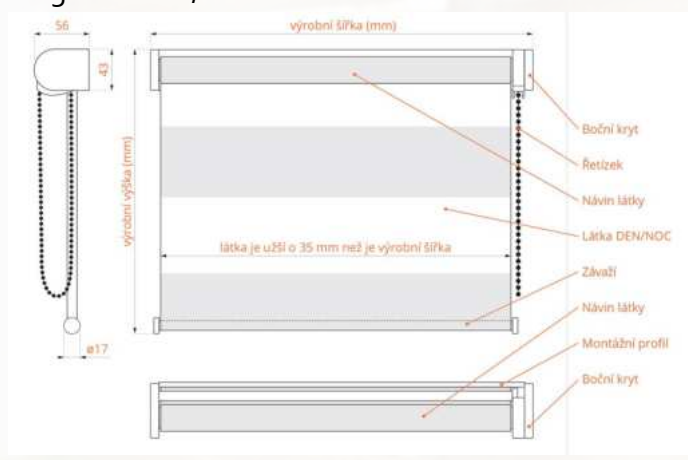

Magna Mini D/N