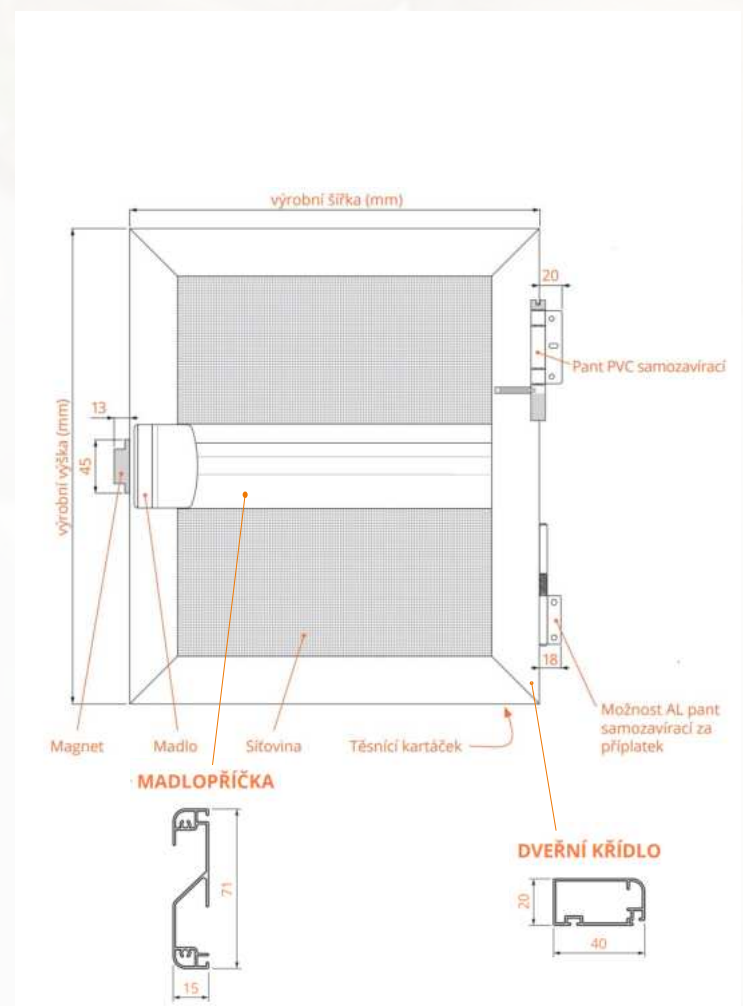

Šířka: **300 – 1300 mm**
Výška: **300 – 2200 mm**
Plocha: **až 2,2 m²**

Ovládání:

Volně se pohybuje horní i spodní profil pomocí madel. Dosáhnete tak stínění právě v místě, kde potřebujete a můžete tak regulovat množství světla v interiéru.

Šířka: **500 – 1500 mm**
Výška: **1000 – 2400 mm**
Plocha: **až 3,6 m²**

Technická data

Horizontální žaluzie

Vertikální žaluzie

Bambusové žaluzie (dřevěné)

Bambusové žaluzie (dřevěné) – lamela 25 mm

Bambusové žaluzie (dřevěné) – lamela 50 mm

Okenní síť proti hmyzu

Okenní síť proti hmyzu PEVNĚ

Okenní síť ROLOVACÍ

Dveřní síť proti hmyzu

Dveřní síť proti hmyzu PLISSOVANÉ

Dveřní síť OTEVÍRACÍ

Reference

■ VÝZNAMNÉ REALIZACE