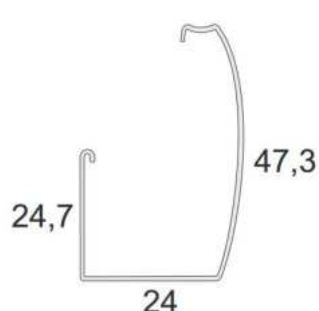

Největší výhodou je jednoduchost ovládání, minimální údržba a cenová dostupnost.

Nabízíme různé typy žaluzií - pro plastová, dřevěná i hliníková okna, pro montáž na okno či na stěnu.

ISSO ŽALUZIE

Minimální šíře: **200 mm**
Maximální šíře: **2 400 mm**
Minimální výška: **300 mm**
Maximální výška: **2 500 mm**
Maximální plocha: **2,4 m²**
Ovládání: **řetízek**

ISSO PRIM ŽALUZIE

Minimální šíře: **240 mm**
Maximální šíře: **2 200 mm**
Minimální výška: **300 mm**
Maximální výška: **2 400 mm**
Maximální plocha: **2,4 m²**
Ovládání: **řetízek**

INTERIÉROVÁ ŽALUZIE

Minimální šíře: **200 mm**
Maximální šíře: **2 200 mm**
Minimální výška: **300 mm**
Maximální výška: **2 200 mm**
Maximální plocha: **2,4 m²**
Ovládání: **tyčka a provázek**

Vertikální žaluzie a japonské stěny

Šířka: **300 – 1300 mm**
Výška: **300 – 2200 mm**
Plocha: **až 2,2 m²**

Ovládání:

Volně se pohybuje horní i spodní profil pomocí madel. Dosáhnete tak stínění právě v místě, kde potřebujete a můžete tak regulovat množství světla v interiéru.