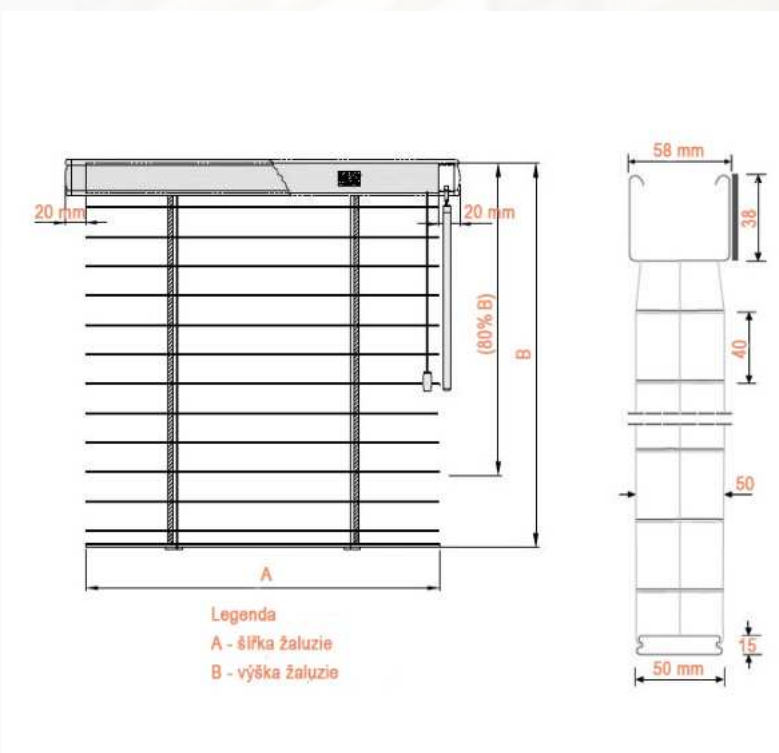

Šířka: **300 – 1300 mm**
Výška: **300 – 2200 mm**
Plocha: **až 2,2 m²**

Ovládání:

Volně se pohybuje horní i spodní profil pomocí madel. Dosáhnete tak stínění právě v místě, kde potřebujete a můžete tak regulovat množství světla v interiéru.

Šířka: **600 – 4000 mm**
Výška: **1900 – 2700 mm**
Plocha: **až 10,8 m²**

Dveřní sítě POSUVNÉ VE VODÍCÍCH PROFILECH

Posuvná dveřní síť se pohybuje v horním a spodním vodícím profilu. Rám je opatřen celoobvodovým zpevňujícím prolisem, který slouží jako madlo. Tato síť je navržena tak, aby se mohla instalovat pod venkovní žaluzie či venkovní rolety. Nabízíme variantu dveřní sítě v celoobvodovém rámu.

Šířka: **500 – 1500 mm**
Výška: **1000 – 2400 mm**
Plocha: **až 3,6 m²**

Technická data

Horizontální žaluzie

Vertikální žaluzie

Bambusové žaluzie (dřevěné)

Bambusové žaluzie (dřevěné) – lamela 25 mm

Bambusové žaluzie (dřevěné) – lamela 50 mm