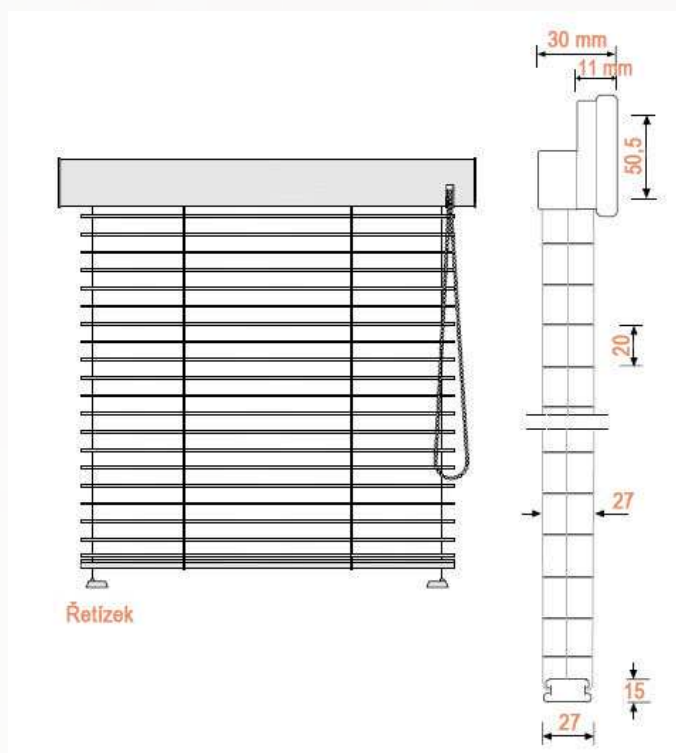

Šířka: **300 – 1300 mm**
Výška: **300 – 2200 mm**
Plocha: **až 2,2 m²**

Ovládání:

Volně se pohybuje horní i spodní profil pomocí madel. Dosáhnete tak stínění právě v místě, kde potřebujete a můžete tak regulovat množství světla v interiéru.

Šířka: **500 – 1000 mm**
Výška: **500 – 2300 mm**
Plocha: **až 2,3 m²**

Dveřní sítě proti hmyzu PLISSOVANÉ

Dveřní plissovovaná síť má pevný rám z extrudovaného profilu a hodí se na velké zasklené plochy francouzských oken. Tato síť je vhodná i do HS portálů. Je navržena tak, aby se mohla instalovat pod venkovní žaluzie či venkovní rolety.

Šířka: **600 – 4000 mm**
Výška: **1900 – 2700 mm**
Plocha: **až 10,8 m²**

Dveřní sítě POSUVNÉ VE VODÍCÍCH PROFILECH

Posuvná dveřní síť se pohybuje v horním a spodním vodícím profilu. Rám je opatřen celoobvodovým zpevňujícím prolisem, který slouží jako madlo. Tato síť je navržena tak, aby se mohla instalovat pod venkovní žaluzie či venkovní rolety. Nabízíme variantu dveřní sítě v celoobvodovém rámu.

Šířka: **500 – 1500 mm**
Výška: **1000 – 2400 mm**
Plocha: **až 3,6 m²**

Technická data

Horizontální žaluzie

Vertikální žaluzie

Bambusové žaluzie (dřevěné)

Bambusové žaluzie (dřevěné) – lamela 25 mm

Bambusové žaluzie (dřevěné) – lamela 50 mm