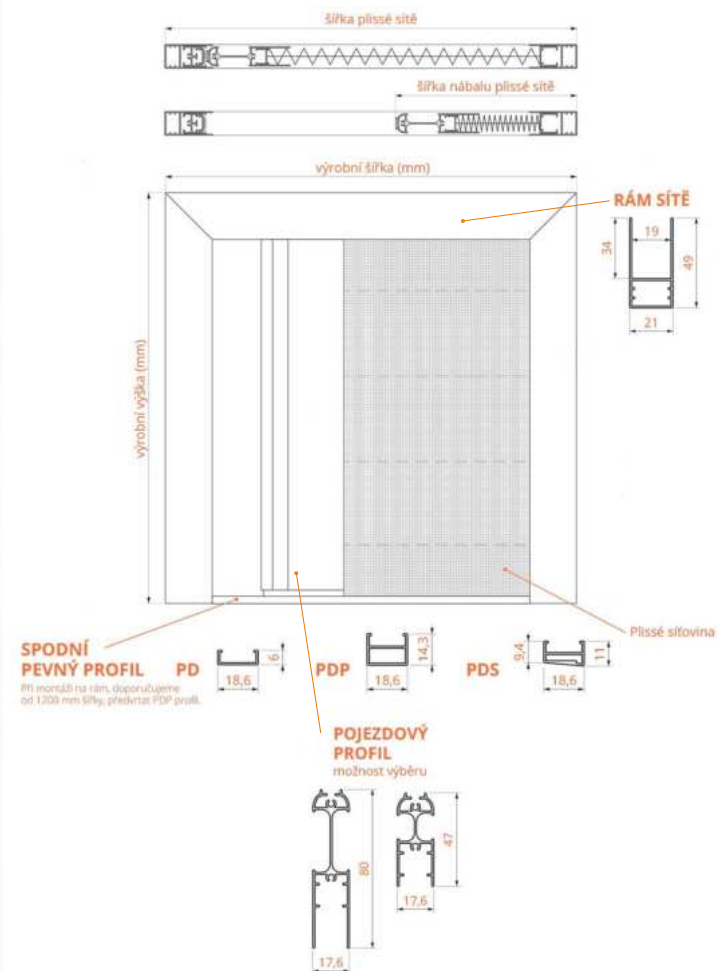

Šířka: **300 – 1300 mm**
Výška: **300 – 2200 mm**
Plocha: **až 2,2 m²**

Ovládání:

Volně se pohybuje horní i spodní profil pomocí madel. Dosáhnete tak stínění právě v místě, kde potřebujete a můžete tak regulovat množství světla v interiéru.

Šířka: **500 – 1500 mm**
Výška: **1000 – 2400 mm**
Plocha: **až 3,6 m²**

Technická data

Horizontální žaluzie

Vertikální žaluzie

Bambusové žaluzie (dřevěné)

Bambusové žaluzie (dřevěné) – lamela 25 mm

Bambusové žaluzie (dřevěné) – lamela 50 mm

Okenní síť proti hmyzu

Okenní síť proti hmyzu PEVNĚ

Okenní síť ROLOVACÍ

Dveřní síť proti hmyzu

Dveřní síť proti hmyzu PLISSOVANÉ

Dveřní síť OTEVÍRACÍ

Reference

■ VÝZNAMNÉ REALIZACE