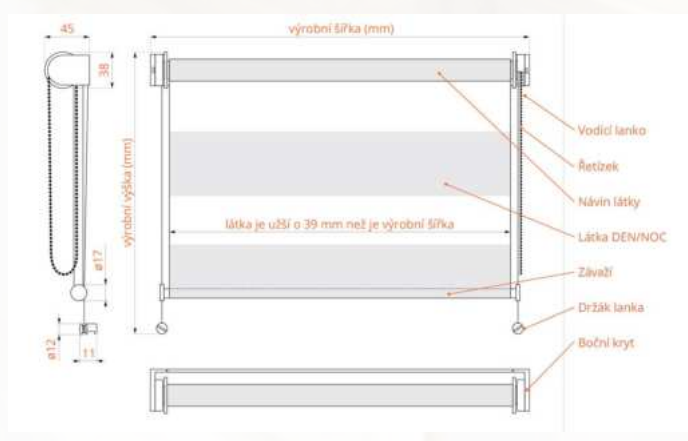

Šířka: **300 – 1300 mm**
Výška: **300 – 2200 mm**
Plocha: **až 2,2 m²**

Ovládání:

Volně se pohybuje horní i spodní profil pomocí madel. Dosáhnete tak stínění právě v místě, kde potřebujete a můžete tak regulovat množství světla v interiéru.

Šířka: **600 – 4000 mm**
Výška: **1900 – 2700 mm**
Plocha: **až 10,8 m²**

Dveřní sítě POSUVNÉ VE VODÍCÍCH PROFILECH

Posuvná dveřní síť se pohybuje v horním a spodním vodícím profilu. Rám je opatřen celoobvodovým zpevňujícím prolisem, který slouží jako madlo. Tato síť je navržena tak, aby se mohla instalovat pod venkovní žaluzie či venkovní rolety. Nabízíme variantu dveřní sítě v celoobvodovém rámu.

Šířka: **500 – 1500 mm**
Výška: **1000 – 2400 mm**
Plocha: **až 3,6 m²**

Technická data

Horizontální žaluzie

Vertikální žaluzie

Bambusové žaluzie (dřevěné)

Bambusové žaluzie (dřevěné) – lamela 25 mm

Bambusové žaluzie (dřevěné) – lamela 50 mm

Okenní síť proti hmyzu

Okenní síť proti hmyzu PEVNĚ

Okenní síť ROLOVACÍ

Dveřní síť proti hmyzu

Dveřní síť proti hmyzu PLISSOVANÉ

Dveřní síť OTEVÍRACÍ

Reference

■ VÝZNAMNÉ REALIZACE