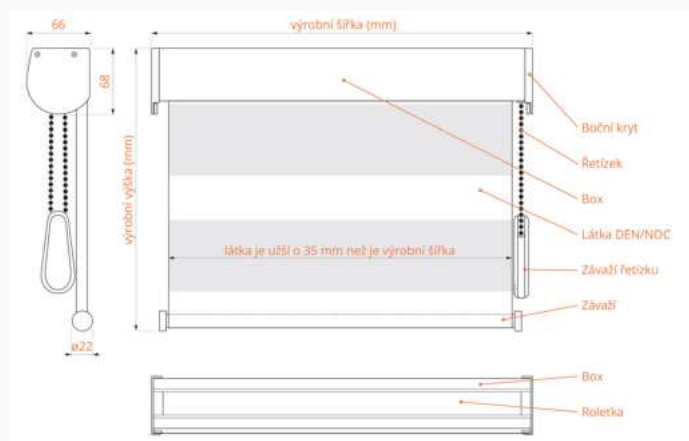

Látkové rolety DEN a NOC

Coda D/N