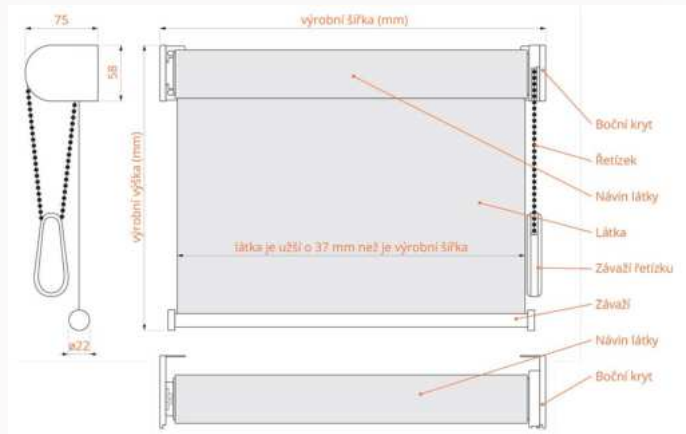

Látkové rolety

Magna