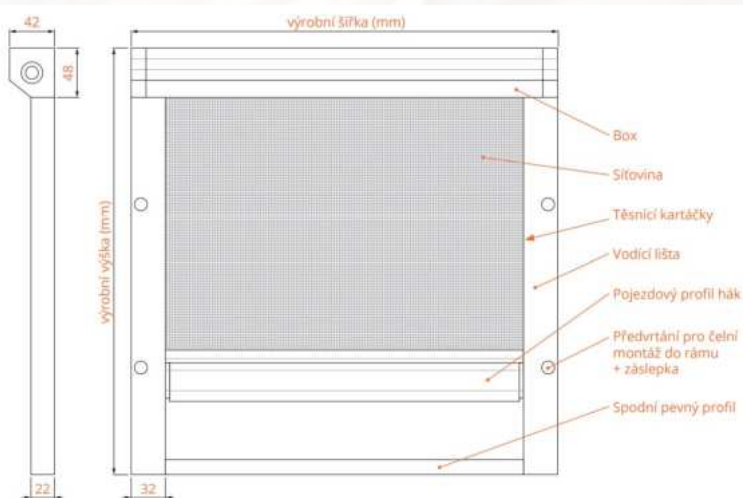

Šířka: **300 – 1300 mm**
Výška: **300 – 2200 mm**
Plocha: **až 2,2 m²**

Ovládání:

Volně se pohybuje horní i spodní profil pomocí madel. Dosáhnete tak stínění právě v místě, kde potřebujete a můžete tak regulovat množství světla v interiéru.

Šířka: **600 – 4000 mm**
Výška: **1900 – 2700 mm**
Plocha: **až 10,8 m²**

Dveřní sítě POSUVNÉ VE VODÍCÍCH PROFILECH

Posuvná dveřní síť se pohybuje v horním a spodním vodícím profilu. Rám je opatřen celoobvodovým zpevňujícím prolisem, který slouží jako madlo. Tato síť je navržena tak, aby se mohla instalovat pod venkovní žaluzie či venkovní rolety. Nabízíme variantu dveřní sítě v celoobvodovém rámu.

Šířka: **500 – 1500 mm**
Výška: **1000 – 2400 mm**
Plocha: **až 3,6 m²**

Technická data

Horizontální žaluzie

Vertikální žaluzie

Bambusové žaluzie (dřevěné)

Bambusové žaluzie (dřevěné) – lamela 25 mm

Bambusové žaluzie (dřevěné) – lamela 50 mm

Okenní síť proti hmyzu

Okenní síť proti hmyzu PEVNĚ

Okenní síť ROLOVACÍ

Dveřní síť proti hmyzu

Dveřní síť proti hmyzu PLISSOVANÉ

Dveřní síť OTEVÍRACÍ

Reference

■ VÝZNAMNÉ REALIZACE