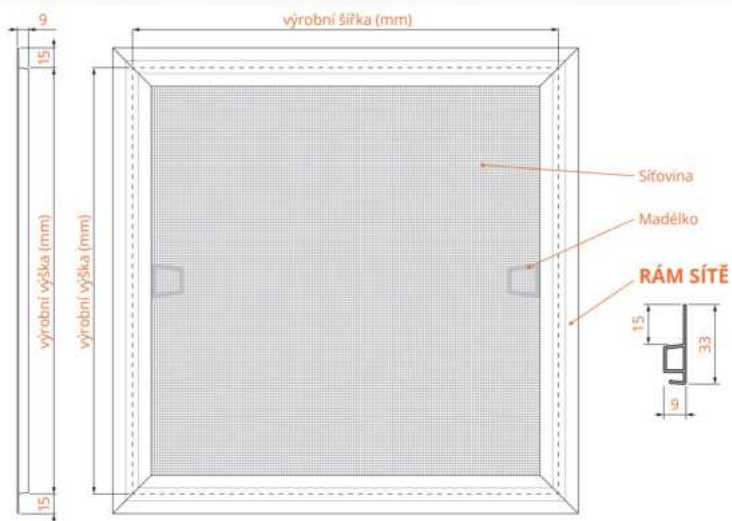

Šířka: **300 – 1300 mm**
Výška: **300 – 2200 mm**
Plocha: **až 2,2 m²**

Ovládání:

Volně se pohybuje horní i spodní profil pomocí madel. Dosáhnete tak stínění právě v místě, kde potřebujete a můžete tak regulovat množství světla v interiéru.

Šířka: **600 – 4000 mm**
Výška: **1900 – 2700 mm**
Plocha: **až 10,8 m²**

Dveřní sítě POSUVNÉ VE VODÍCÍCH PROFILECH

Posuvná dveřní síť se pohybuje v horním a spodním vodícím profilu. Rám je opatřen celoobvodovým zpevňujícím prolisem, který slouží jako madlo. Tato síť je navržena tak, aby se mohla instalovat pod venkovní žaluzie či venkovní rolety. Nabízíme variantu dveřní sítě v celoobvodovém rámu.

Šířka: **500 – 1500 mm**
Výška: **1000 – 2400 mm**
Plocha: **až 3,6 m²**

Technická data

Horizontální žaluzie

Vertikální žaluzie

Bambusové žaluzie (dřevěné)

Bambusové žaluzie (dřevěné) – lamela 25 mm

Bambusové žaluzie (dřevěné) – lamela 50 mm

Okenní síť proti hmyzu

Okenní síť proti hmyzu PEVNĚ

Okenní síť ROLOVACÍ

Dveřní síť proti hmyzu

Dveřní síť proti hmyzu PLISSOVANÉ

Dveřní síť OTEVÍRACÍ

Reference

■ VÝZNAMNÉ REALIZACE