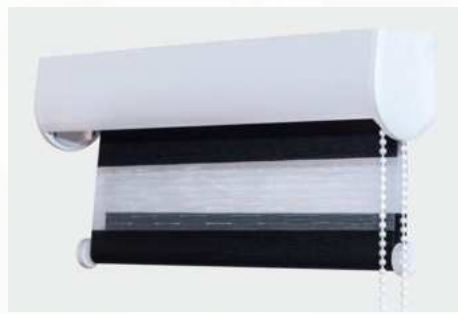

Šířka: 700 – 2800 mm
Výška: 1000 – 2800 mm
Plocha: až 8 m²