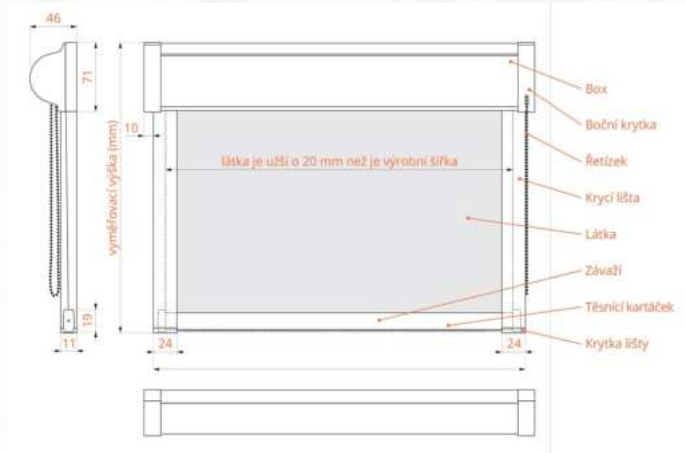

Látkové rolety

Magna

Magna Mini

Coda

Coda XL

Lolla plus

Smart Rollo

Látkové rolety na střešní okna