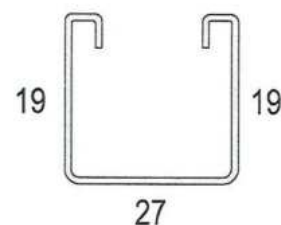

Největší výhodou je jednoduchost ovládání, minimální údržba a cenová dostupnost.

Nabízíme různé typy žaluzií - pro plastová, dřevěná i hliníková okna, pro montáž na okno či na stěnu.

ISSO ŽALUZIE

Minimální šíře: **200 mm**
Maximální šíře: **2 400 mm**
Minimální výška: **300 mm**
Maximální výška: **2 500 mm**
Maximální plocha: **2,4 m²**
Ovládání: **řetízek**

ISSO PRIM ŽALUZIE

Minimální šíře: **240 mm**
Maximální šíře: **2 200 mm**
Minimální výška: **300 mm**
Maximální výška: **2 400 mm**
Maximální plocha: **2,4 m²**
Ovládání: **řetízek**

INTERIÉROVÁ ŽALUZIE

Minimální šíře: **200 mm**
Maximální šíře: **2 200 mm**
Minimální výška: **300 mm**
Maximální výška: **2 200 mm**
Maximální plocha: **2,4 m²**
Ovládání: **tyčka a provázek**

Vertikální žaluzie a japonské stěny

Šířka: **300 – 1300 mm**
Výška: **300 – 2200 mm**
Plocha: **až 2,2 m²**

Ovládání:

Volně se pohybuje horní i spodní profil pomocí madel. Dosáhnete tak stínění právě v místě, kde potřebujete a můžete tak regulovat množství světla v interiéru.