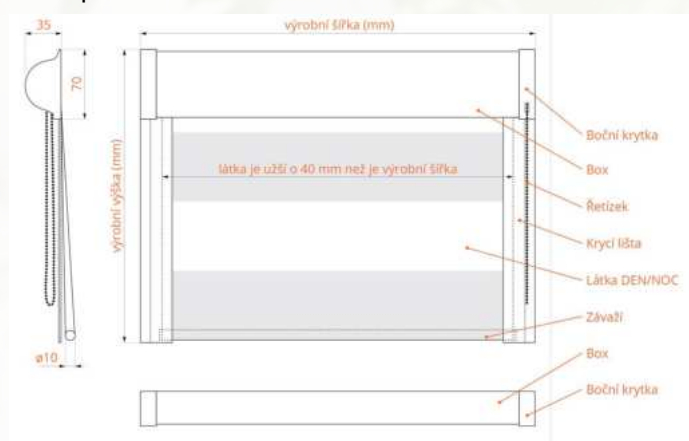

Lolla plus D/N