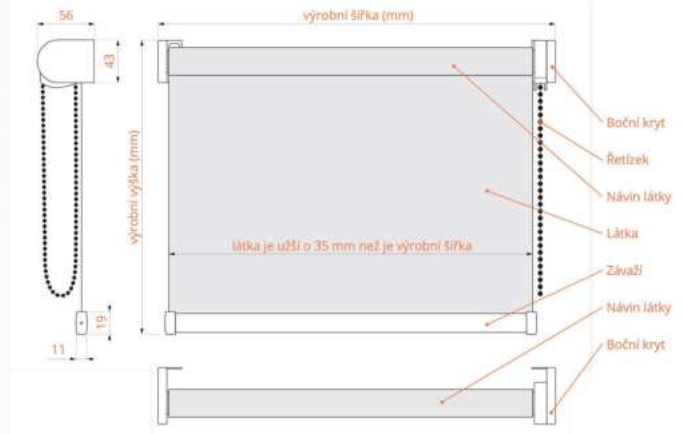

Látkové rolety

Magna

Magna Mini

Coda

Coda XL

Lolla plus

Smart Rollo

Látkové rolety na střešní okna