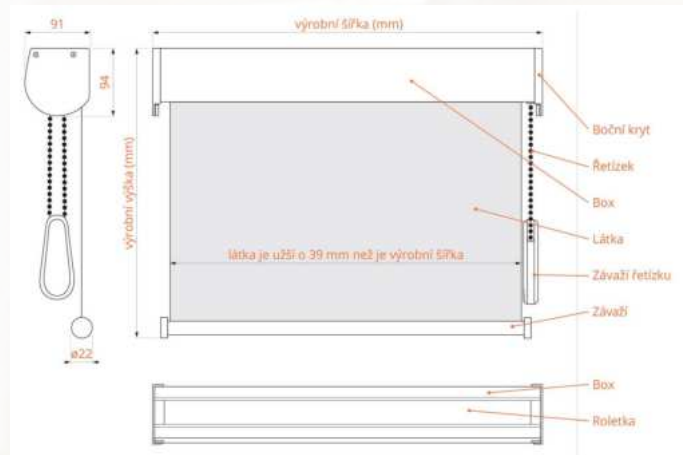

Látkové rolety

Magna

Magna Mini

Coda

Coda XL

Lolla plus

Smart Rollo

Látkové rolety na střešní okna