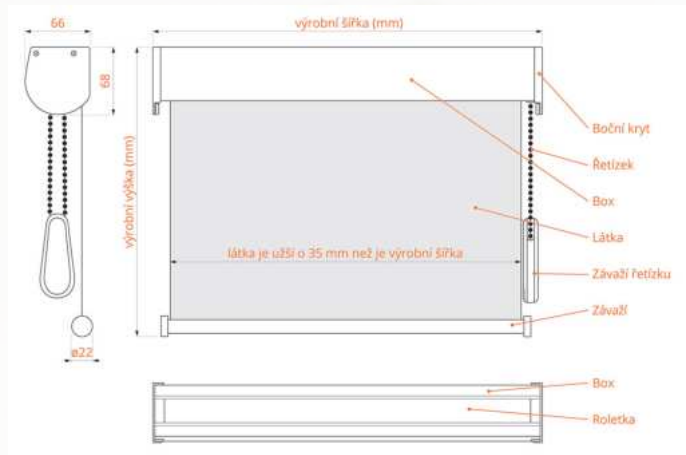

Látkové rolety

Magna

Magna Mini

Coda

Coda XL

Lolla plus

Smart Rollo

Látkové rolety na střešní okna