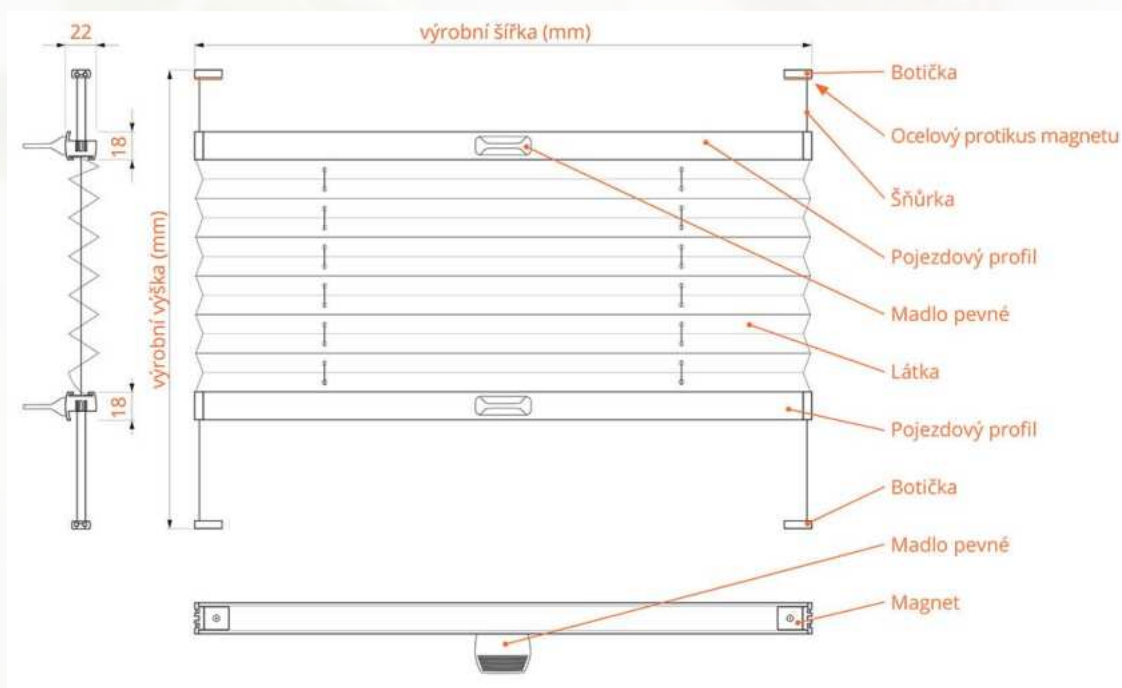

Bambusové žaluzie (dřevěné)

Bambusové žaluzie (dřevěné) – lamela 25 mm

Bambusové žaluzie (dřevěné) – lamela 50 mm

Plissé