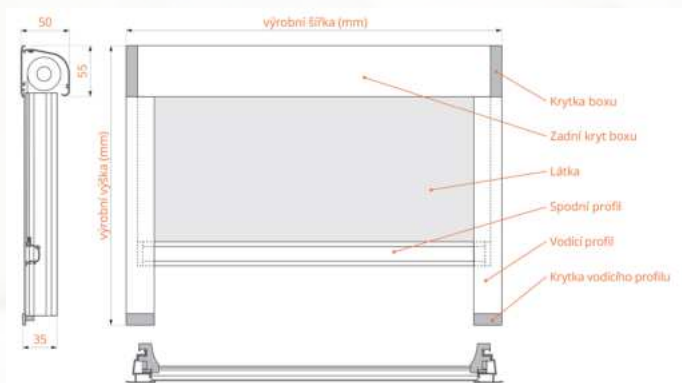

Látkové rolety na střešní okna