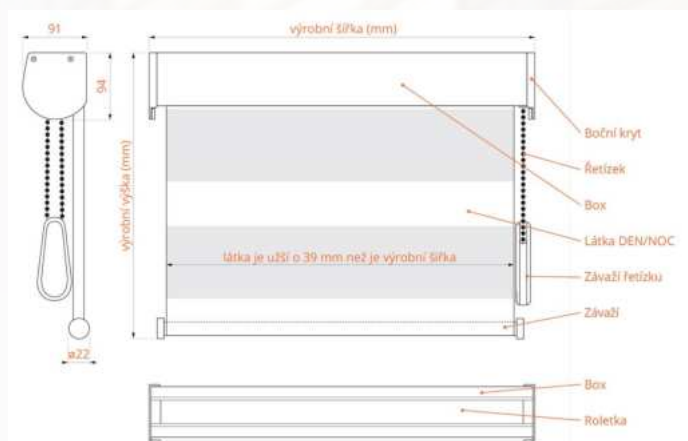

Šířka: **300 – 1300 mm**
Výška: **300 – 2200 mm**
Plocha: **až 2,2 m²**

Ovládání:

Volně se pohybuje horní i spodní profil pomocí madel. Dosáhnete tak stínění právě v místě, kde potřebujete a můžete tak regulovat množství světla v interiéru.

Šířka: **500 – 1500 mm**
Výška: **1000 – 2400 mm**
Plocha: **až 3,6 m²**

Technická data

Horizontální žaluzie

Vertikální žaluzie

Bambusové žaluzie (dřevěné)

Bambusové žaluzie (dřevěné) – lamela 25 mm

Bambusové žaluzie (dřevěné) – lamela 50 mm

Látkové rolety na střešní okna

Látkové rolety DEN a NOC

Coda D/N

Coda XL D/N

Magna D/N

Magna Mini D/N

Lolla plus D/N

Smart Rollo D/N

Okenní síť proti hmyzu

Okenní síť proti hmyzu PEVNĚ

Okenní síť ROLOVACÍ

Dveřní síť proti hmyzu

Dveřní síť proti hmyzu PLISSOVANÉ

Dveřní síť OTEVÍRACÍ

Reference

■ VÝZNAMNÉ REALIZACE