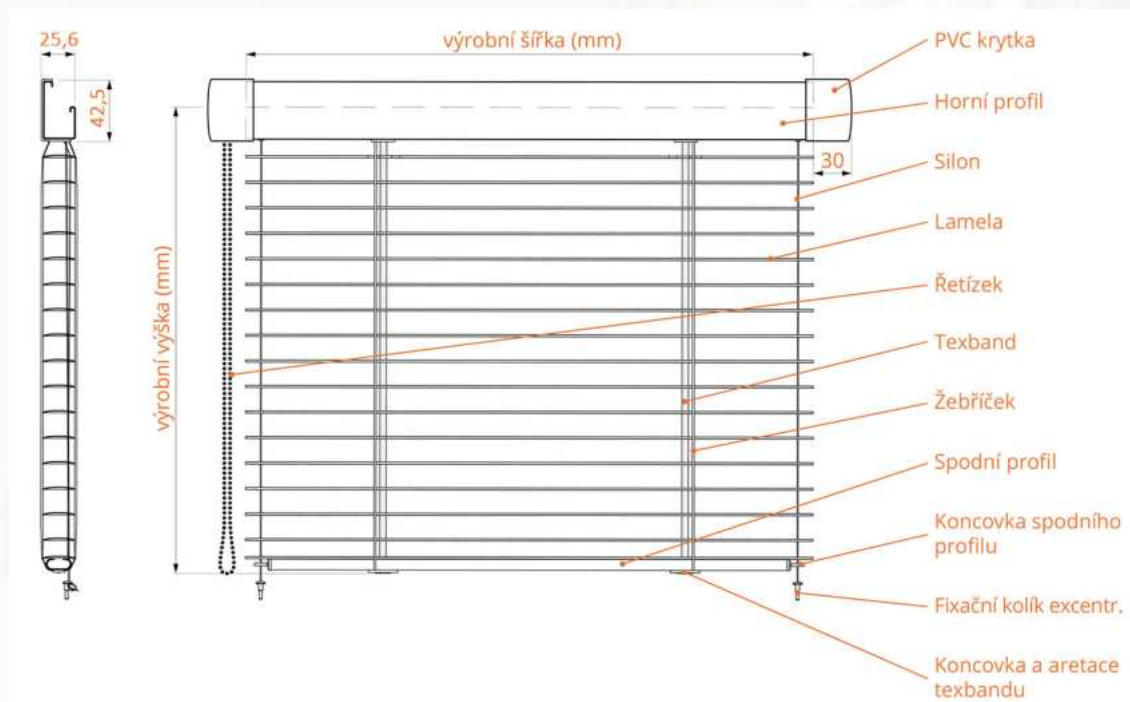

Šířka: **300 – 1300 mm**
Výška: **300 – 2200 mm**
Plocha: **až 2,2 m²**

Ovládání:

Volně se pohybuje horní i spodní profil pomocí madel. Dosáhnete tak stínění právě v místě, kde potřebujete a můžete tak regulovat množství světla v interiéru.

Šířka: **500 – 1000 mm**
Výška: **500 – 2300 mm**
Plocha: **až 2,3 m²**

Dveřní sítě proti hmyzu PLISSOVANÉ

Dveřní plissovovaná síť má pevný rám z extrudovaného profilu a hodí se na velké zasklené plochy francouzských oken. Tato síť je vhodná i do HS portálů. Je navržena tak, aby se mohla instalovat pod venkovní žaluzie či venkovní rolety.

Šířka: **600 – 4000 mm**
Výška: **1900 – 2700 mm**
Plocha: **až 10,8 m²**

Dveřní sítě POSUVNÉ VE VODÍCÍCH PROFILECH

Posuvná dveřní síť se pohybuje v horním a spodním vodícím profilu. Rám je opatřen celoobvodovým zpevňujícím prolisem, který slouží jako madlo. Tato síť je navržena tak, aby se mohla instalovat pod venkovní žaluzie či venkovní rolety. Nabízíme variantu dveřní sítě v celoobvodovém rámu.

Šířka: **500 – 1500 mm**
Výška: **1000 – 2400 mm**
Plocha: **až 3,6 m²**

Technická data

Horizontální žaluzie

Vertikální žaluzie

Bambusové žaluzie (dřevěné)

Bambusové žaluzie (dřevěné) – lamela 25 mm

Bambusové žaluzie (dřevěné) – lamela 50 mm