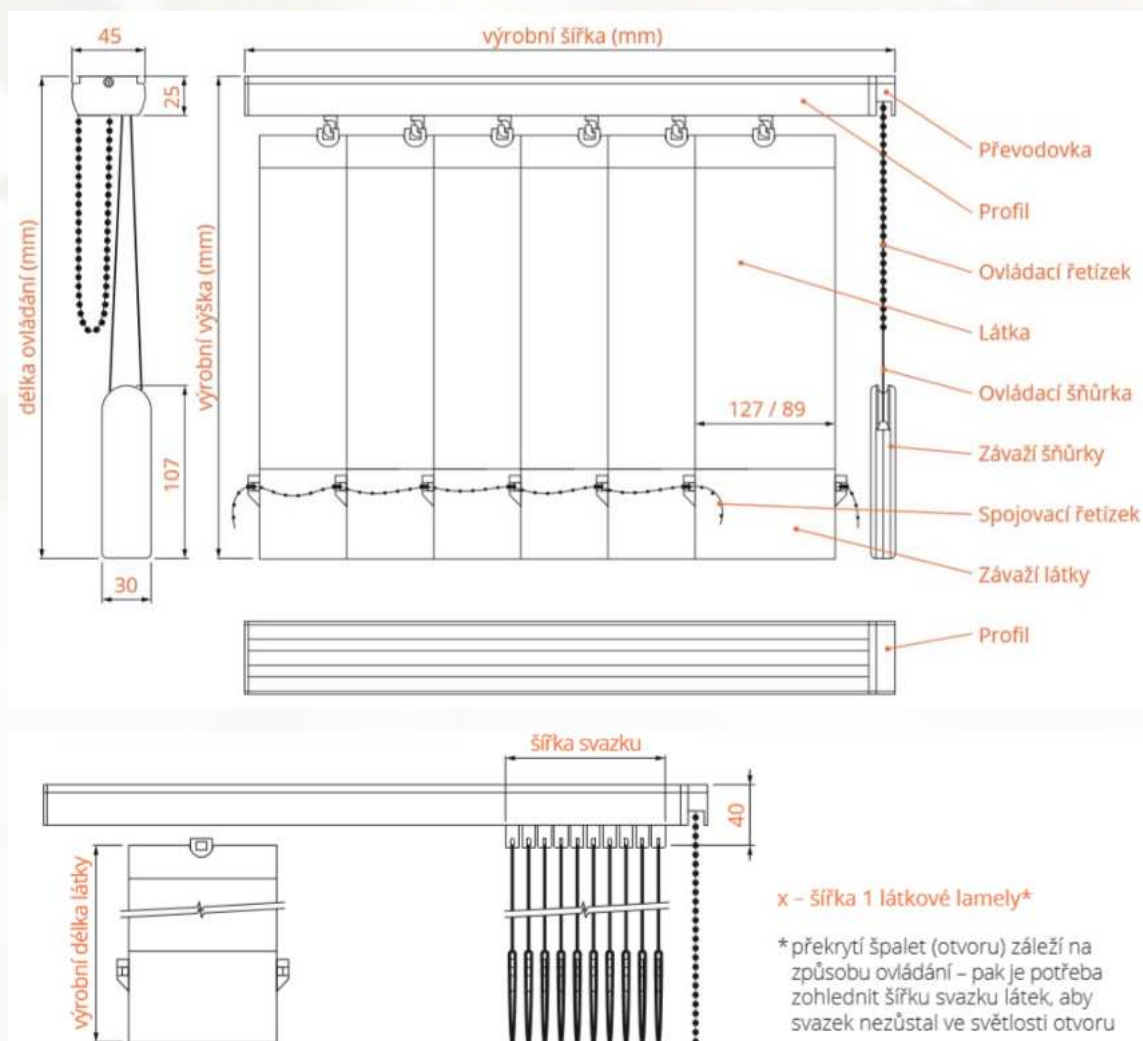

Šířka: **500 – 1000 mm**
Výška: **500 – 2300 mm**
Plocha: **až 2,3 m²**

Dveřní sítě proti hmyzu PLISSOVANÉ

Dveřní plissovovaná síť má pevný rám z extrudovaného profilu a hodí se na velké zasklené plochy francouzských oken. Tato síť je vhodná i do HS portálů. Je navržena tak, aby se mohla instalovat pod venkovní žaluzie či venkovní rolety.

Šířka: **600 – 4000 mm**
Výška: **1900 – 2700 mm**
Plocha: **až 10,8 m²**

Dveřní sítě POSUVNÉ VE VODÍCÍCH PROFILECH

Posuvná dveřní síť se pohybuje v horním a spodním vodícím profilu. Rám je opatřen celoobvodovým zpevňujícím prolisem, který slouží jako madlo. Tato síť je navržena tak, aby se mohla instalovat pod venkovní žaluzie či venkovní rolety. Nabízíme variantu dveřní sítě v celoobvodovém rámu.

Šířka: **500 – 1500 mm**
Výška: **1000 – 2400 mm**
Plocha: **až 3,6 m²**

Technická data

Horizontální žaluzie

Vertikální žaluzie

Bambusové žaluzie (dřevěné)

Bambusové žaluzie (dřevěné) – lamela 25 mm

Bambusové žaluzie (dřevěné) – lamela 50 mm